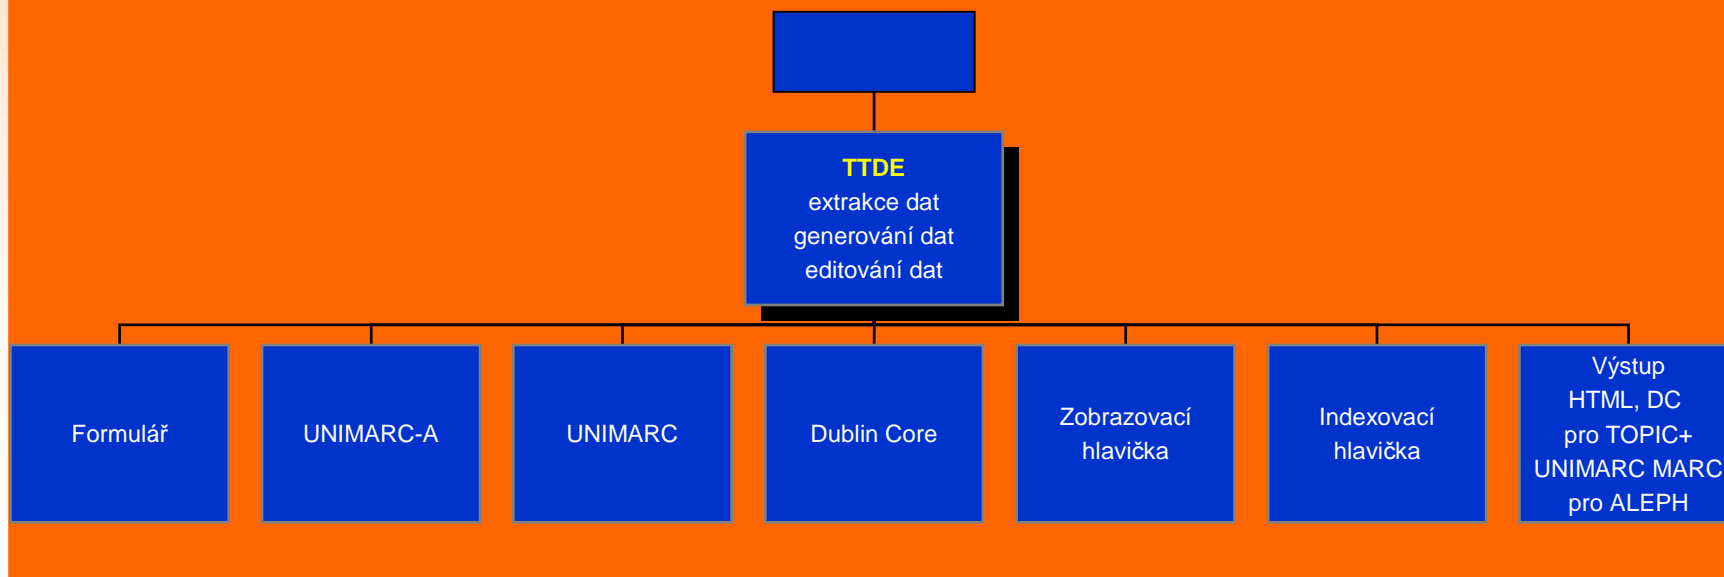

Management ANL FULL 1999-2004

(projekty -

http://www.nkp.cz/pages/page.php3?page=oazp_granty.htm)

- **Linka zpracování bibliografických záznamů z plných textů - linka automatické indexace/extrakce ve spolupráci s Anopressem (akvizice plných textů z báze TamTam)**
- **Báze ANL FULL v systému TOPIC na serveru full.nkp.cz - <http://full.nkp.cz>**
- **Strukturovaný portál Periodika na WWW**
- **Historie serveru full.nkp.cz viz materiál Server full.nkp.cz, báze ANL FULL - stav v r. 2004 a 2005. Perspektivy. Návrh vývoje na http://full.nkp.cz/nkdb/docs/full_persp.htm**

Linka zpracování bibliografických záznamů z plných textů - lokální stanice, později internetová linka s Marc 21 a napojením na authority

TamTam Data Extractor

Doplnění dat do formuláře – 1. strana ze 3. Po doplnění