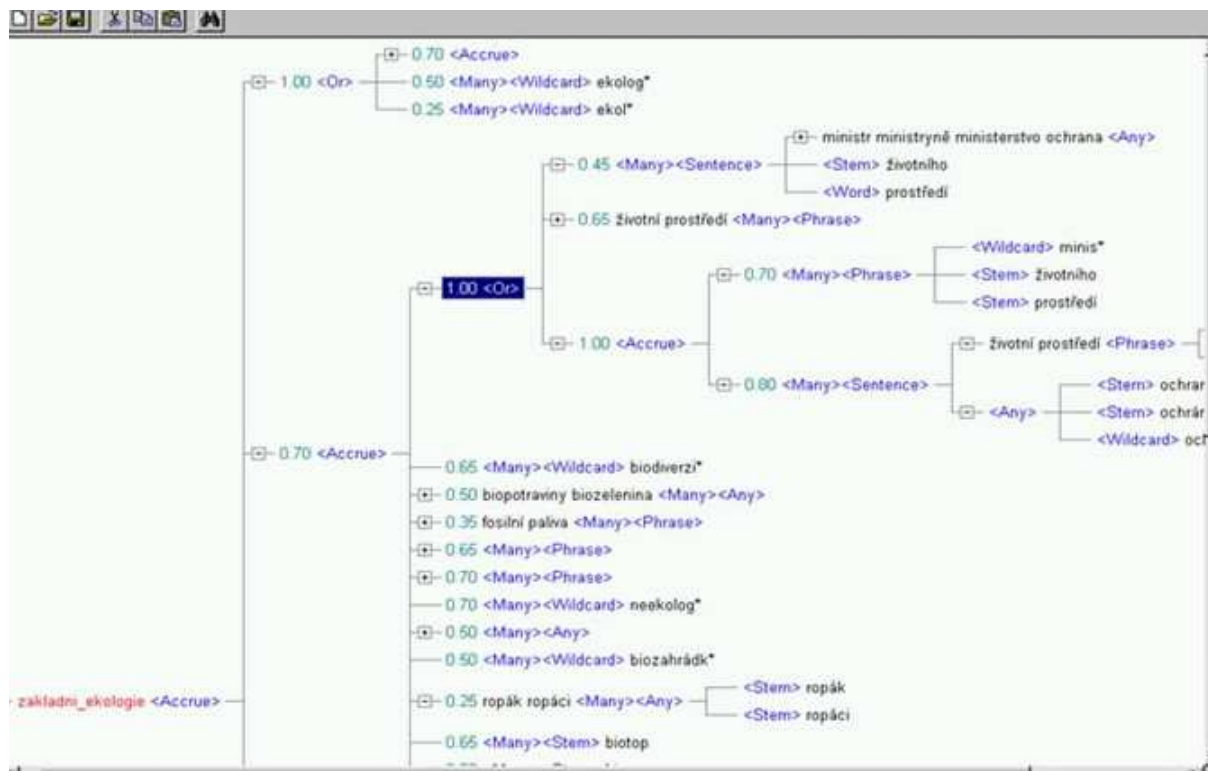

Ukázka topiku ekologie