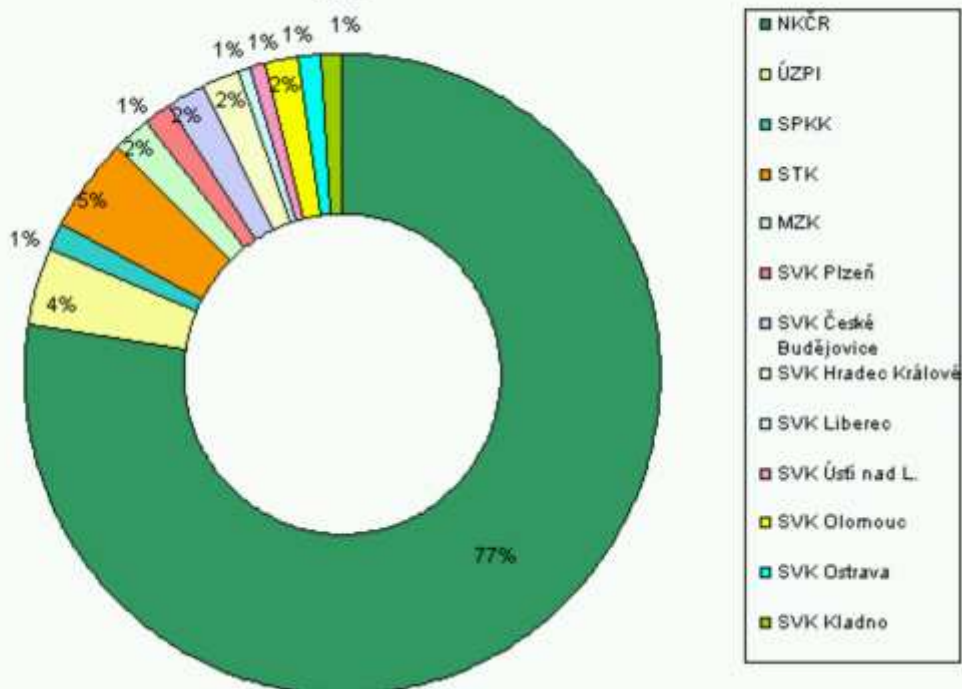

KOOPERAČNÍ SYSTÉM ČLÁNKOVÉ BIBLIOGRAFIE K 15.10.1999 - báze ANL