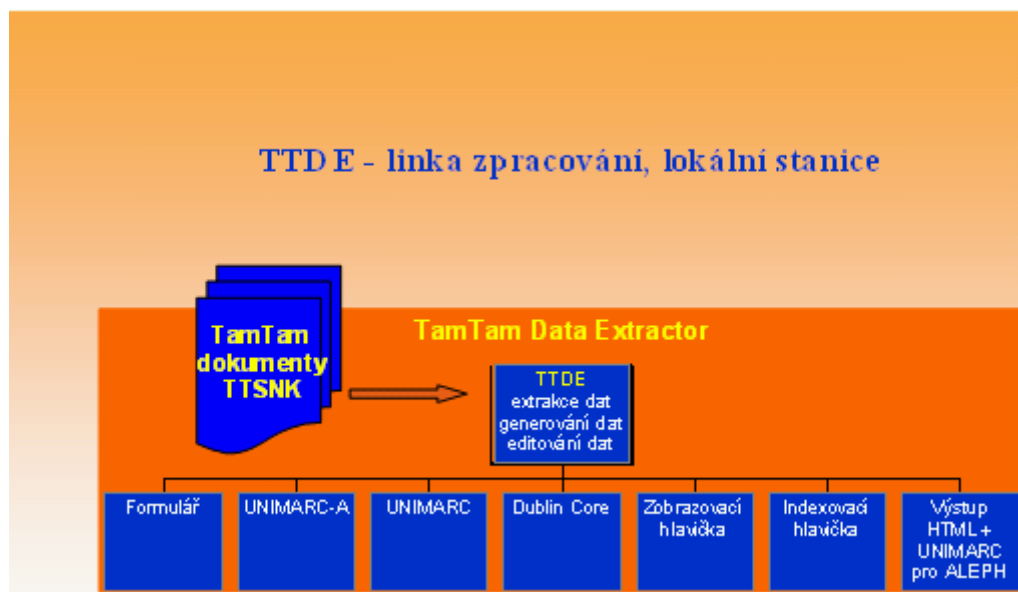

Zpracování článků v lince TTDE převedeno začátkem r. 2005 pod ALEPH (v odd. anl. zpracování připravena adresa k propojení, v referenčním centru NK je připojeno po 14 dne od data vydání článku jeho ID článku v databázi Anopress)

Propojení přes ID s databází TamTam Anopress a zobrazení plného textu, v budoucnu propojení přes SFX

Hlavní záhlaví	Hornan, Ladislav
Název	Jak řešit platební neschopnost rychle - a bez soudu / Ladislav Hornan ; Karel Ježek
Popis (rozsah)	il.
Zdroj. dokument	Ekonom. -- ISSN 1210-0714. -- Praha : Economia. -- Roč. 48, č. 51 (20041222), s. 24
Plný text	http://www.anopress.cz/brany/jib/mkJIB.aspx?whofrom=ML2&uz=knihovna1&ID=
Další původce	Ježek, Karel
Předmět. kat.	ekonomika
Předmět. heslo	konkurzní a vyrovnací řízení -- Velká Británie
Forma a žánr	* rozhovory
MDT	347.736 (410)

Báze ANL pravidelně zpřístupňovaná jako řada ČNB Články v českých novinách, časopisech a sbornících (měsíční disky, Aktualizace na CD-ROM)

Příloha F 2: Linka zpracování bibliografických záznamů z plných textů pro lokální pracovní stanice – Windows TamTam Data Extractor (Windows TTDE) - bibliografická metadata pro bázi ANL (ALEPH ve formátu UNIMARC) a plné texty s Dublin Core pro bázi ANL FULL (TOPIC)

Funkční schéma linky Windows TTDE lokální

Stahování článků z Internetu (databáze TAMTAM) pomocí TAMTAM Special NK (TTSNK) - možno stahovat více článků najednou na základě tématu, názvu článku i zdrojového dokumentu aj.