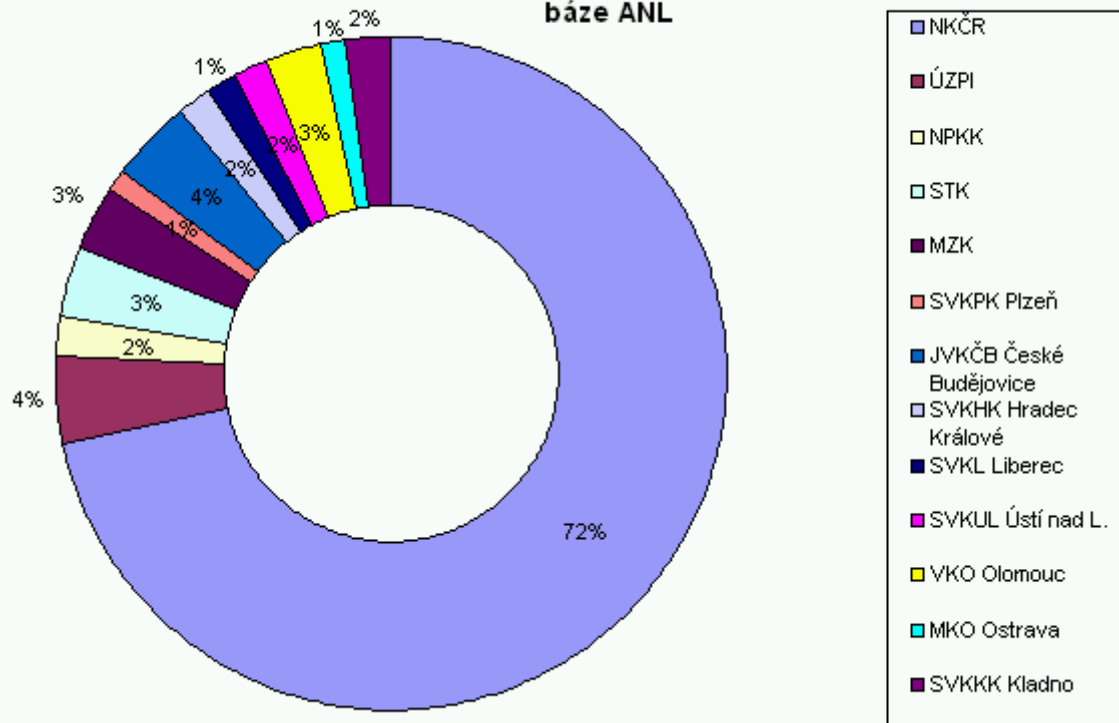

KOOPERAČNÍ SYSTÉM ČLÁNKOVÉ BIBLIOGRAFIE K 31.12.2004 - báze ANL