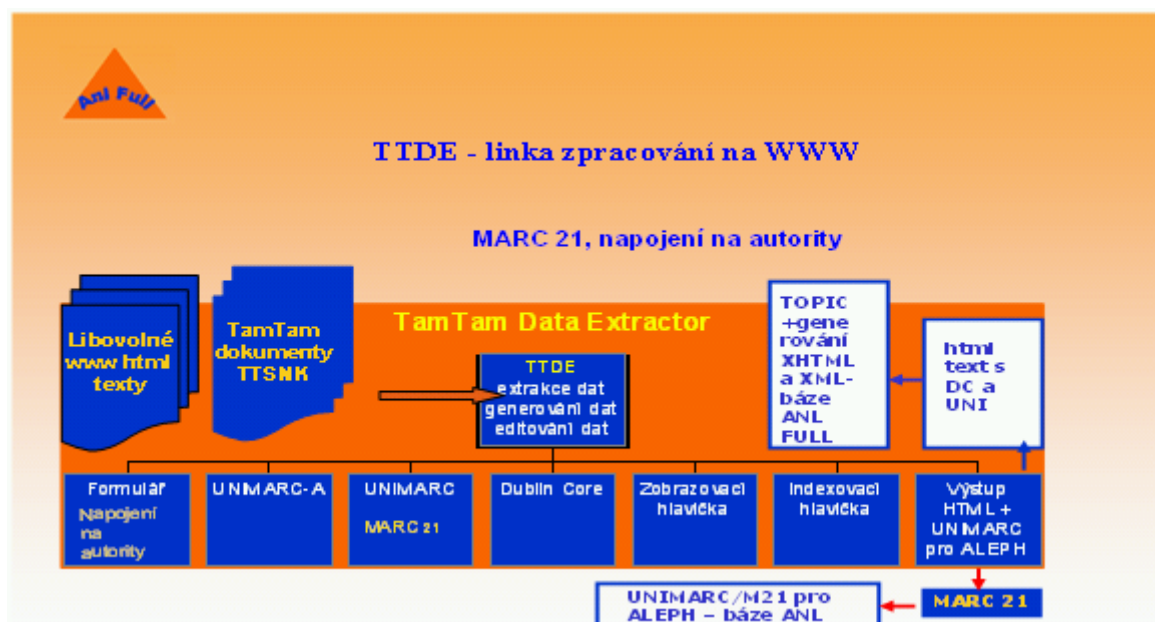

Příloha F 3: Linka zpracování bibliografických záznamů z plných textů – WWW TamTam Data Extractor (WWW TTDE)

Bibliografická metadata pro bázi ANL (ALEPH v UNIMARCu a MARCu 21), plné texty s Dublin Core pro bázi ANL FULL (TOPIC) nebo jen metadata pro obě báze s propojením na plný text.

Základní funkce TTDE pro lokální stanice jsou zachovány.

V lince WWW TTDE je funkční vstup v HTML z libovolné URL (kde se automaticky stahuje odkaz na příslušné URL na WWW), je navržen modulu pro Opravy metadat a rejstříků.

Je zavedena a v provozu funkce pro stahování údajů do formuláře ze souborů národních autorit přes Z39.50 Toolkit Klienta, je navíc zabudována konverze do MARCu 21 (vyžaduje mírně vyladit).

Export dat pro import do báze ANL (ALEPH) je možný jak UNIMARCu a dále konvertovat do M21 mimo linku (odzkoušeno v praktickém provozu koncem r. 2004), tak v MARCu 21 přímo z linky (třeba mírně doladit).

Export plných textů s metadaty pro bázi ANL FULL je stejný jako u lokální verze linky. WWW linka uvedena do provozu v prosinci 2004 a bylo v ní popsáno cca 900 záznamů.